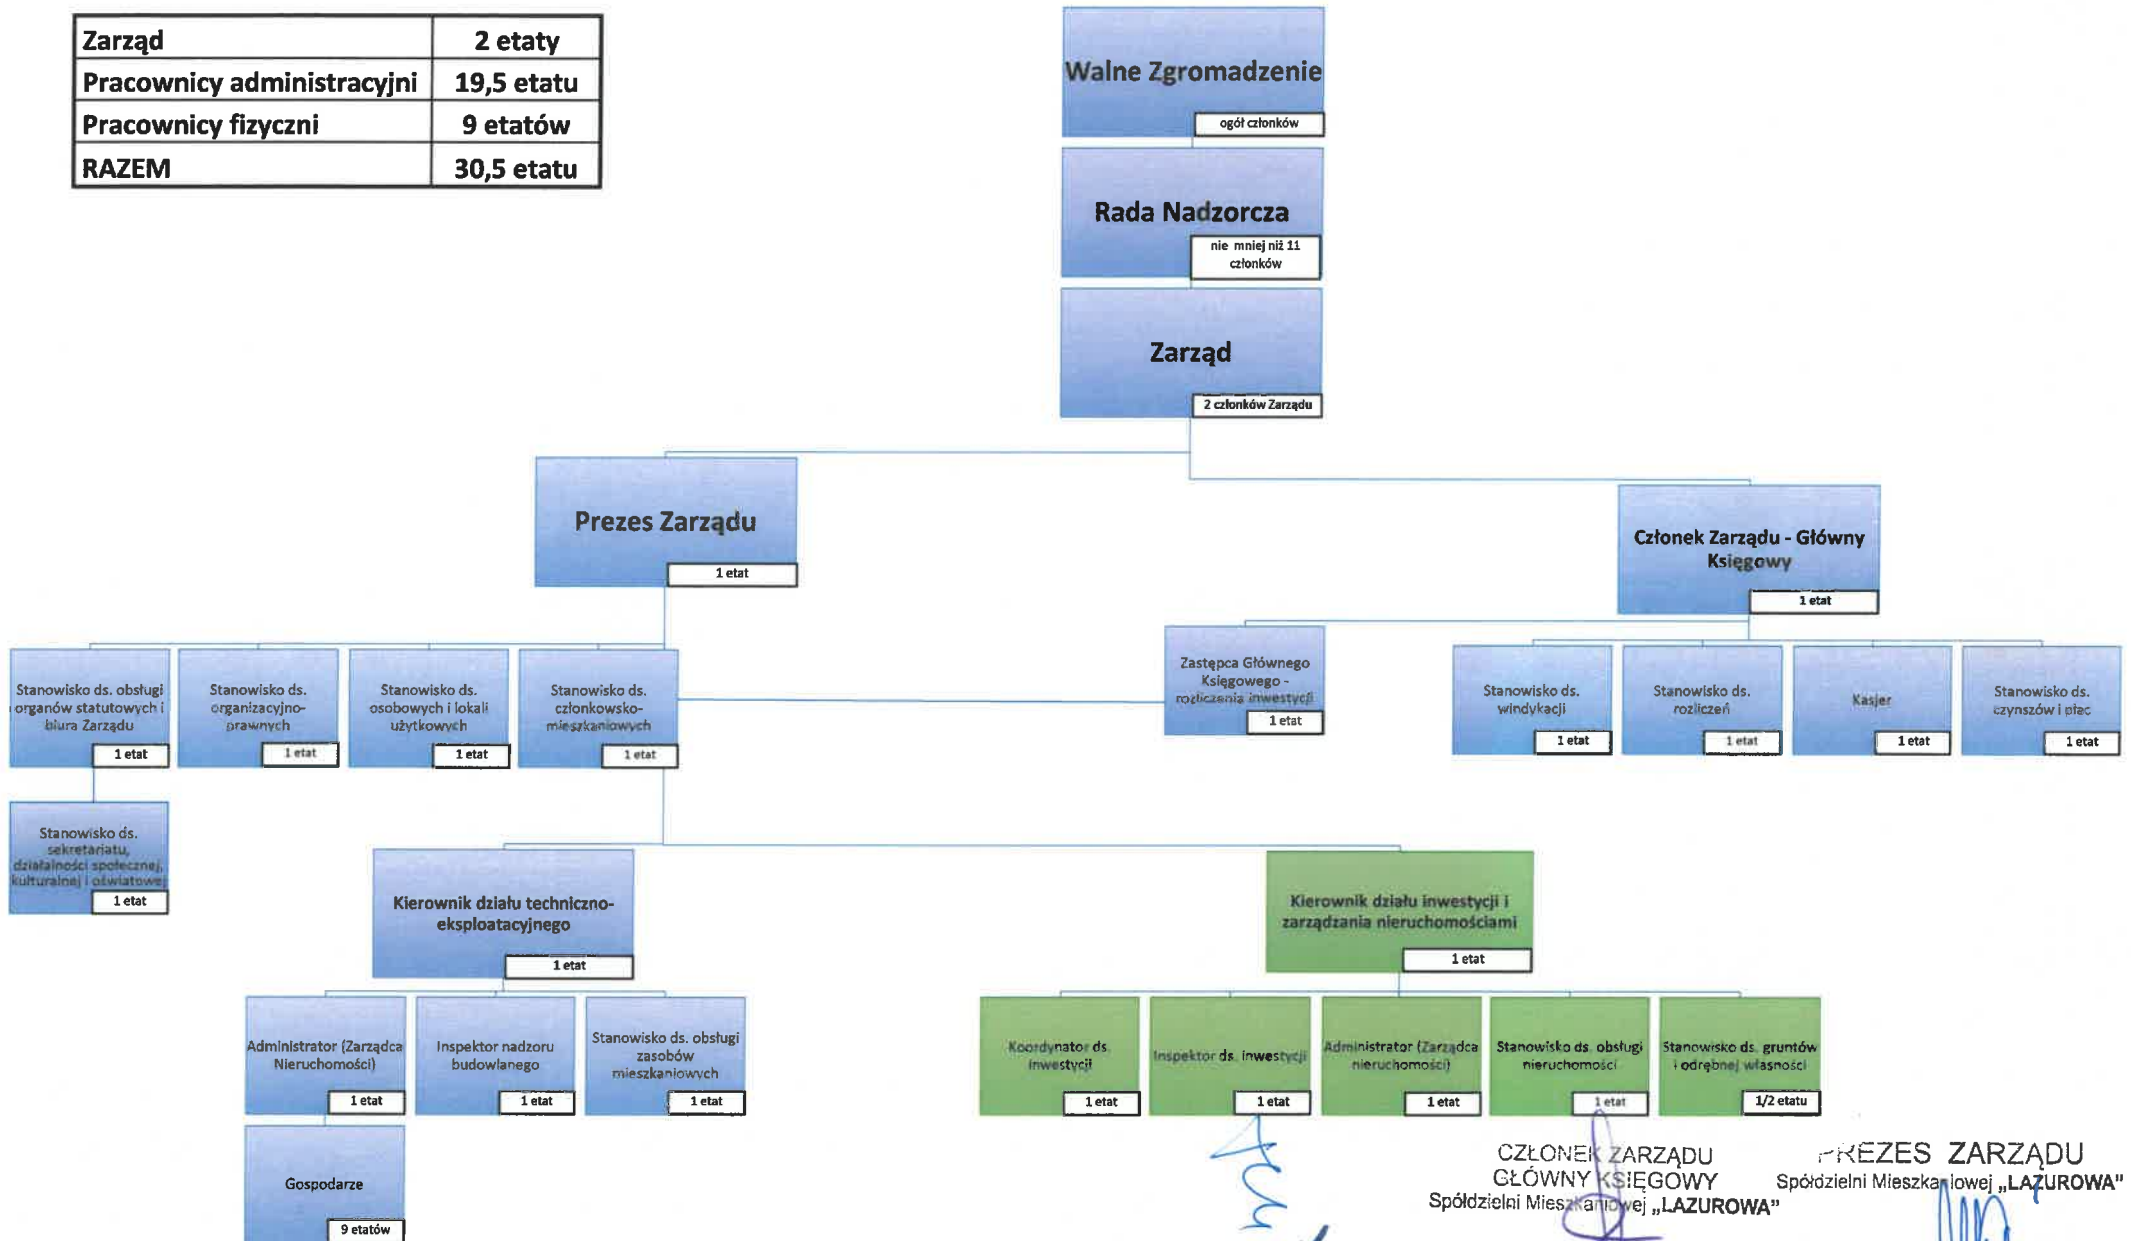

Zarząd	2 etaty
Pracownicy administracyjni	19,5 etatu
Pracownicy fizyczni	9 etatów
RAZEM	30,5 etatu

CZŁONEK ZARZĄDU
GŁÓWNY KSIĘGOWY
Spółdzielni Mieszkaniowej „LAZUROWA”

mgr Dorota Dołota

PREZES ZARZĄDU
Spółdzielni Mieszkaniowej „LAZUROWA”