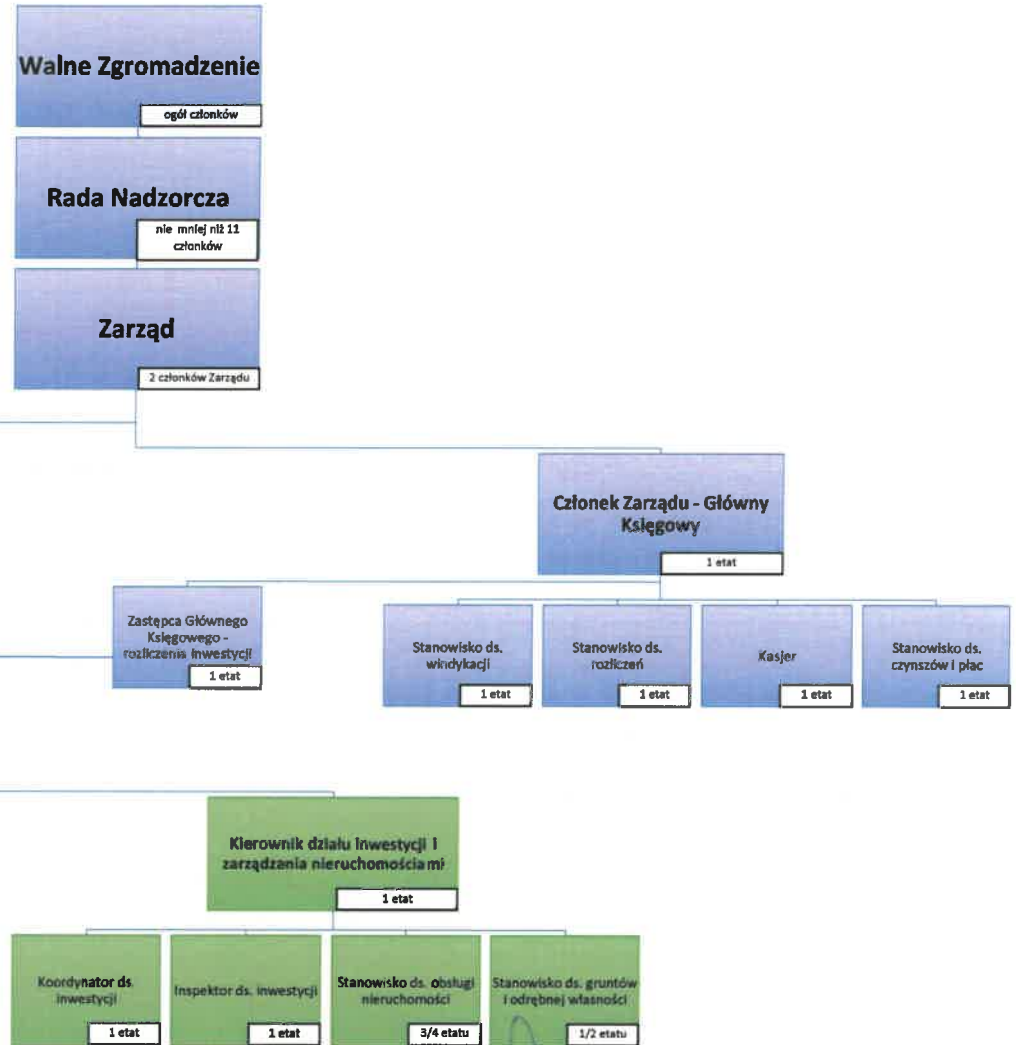

Zarząd	2 etaty
Pracownicy administracyjni	19,25 etatu
Pracownicy fizyczni	9 etatów
<b>RAZEM</b>	<b>30,25 etatu</b>

CZŁONEK ZARZĄDU  
GŁÓWNY KSIĘGOWY  
Spółdzielni Mieszkaniowej „LAZUROWA”

*mgr Dorota Dolota*

PREZES ZARZĄDU  
Spółdzielni Mieszkaniowej „LAZUROWA”

*Zbigniew Gac*