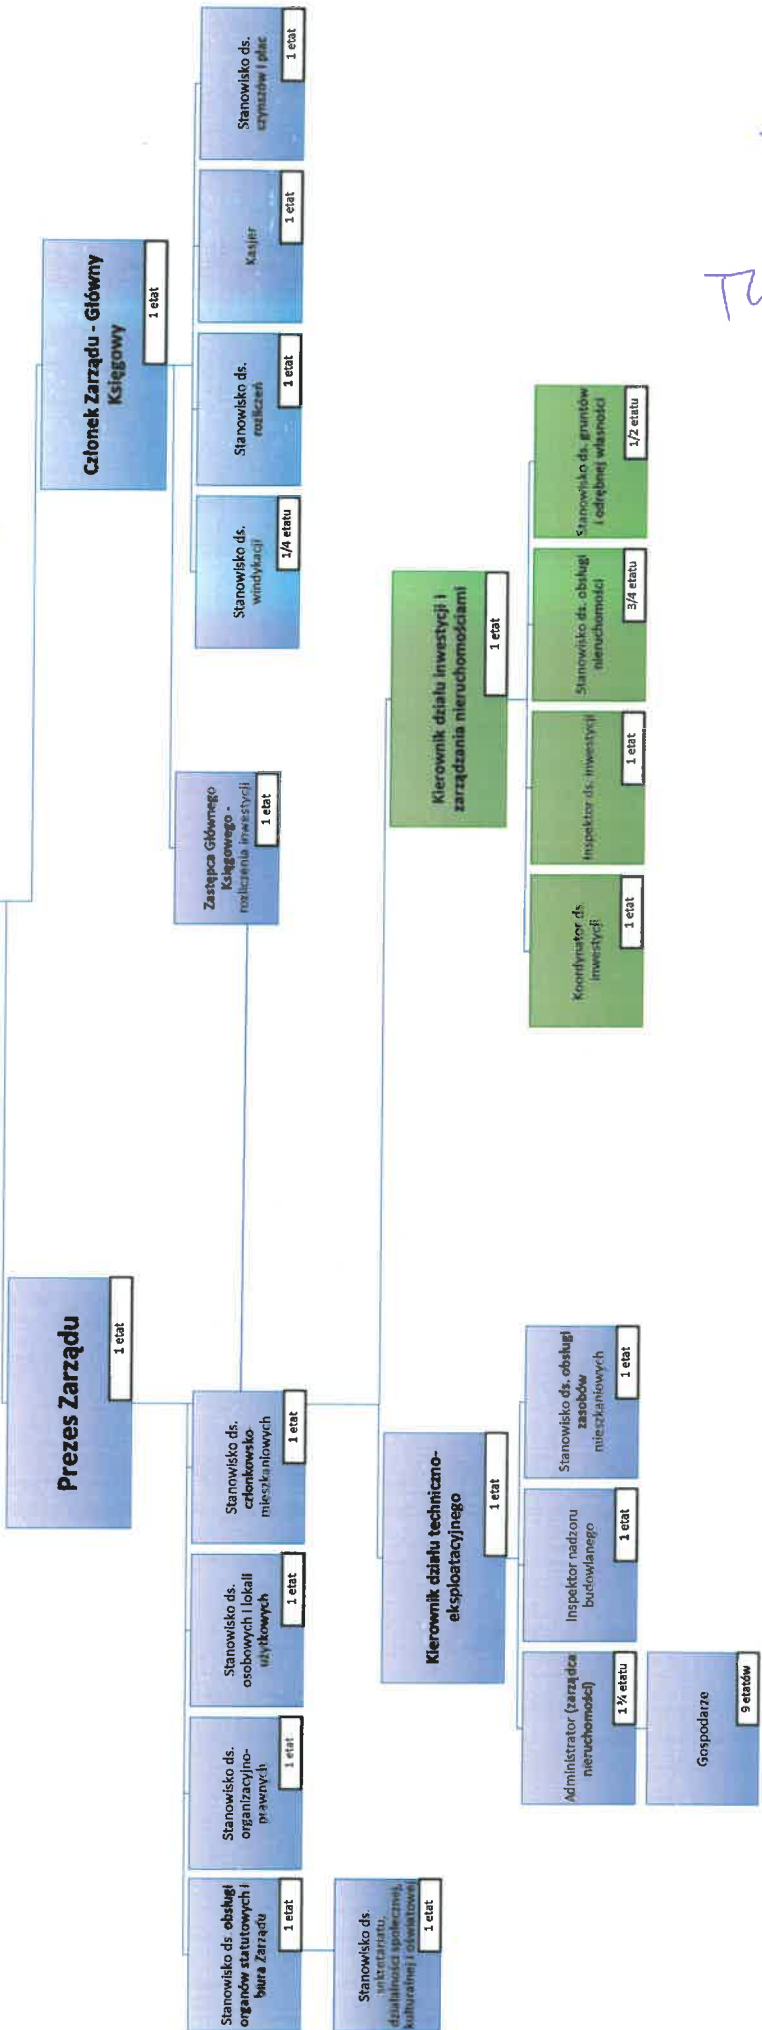

Zarząd	2 etaty
Pracownicy administracyjni	18,25 etatu
Pracownicy fizyczni	9 etatów
RAZEM	29,25 etatu

CZŁONEK ZARZĄDU GŁÓWNY KSIĘGOWY
Spółdzielni Mieszkaniowej „LAZUROWA”
mgr Dorota Dołota

PREZES ZARZĄDU
Spółdzielni Mieszkaniowej „LAZUROWA”
Zbigniew Gaca-Richter

Turek