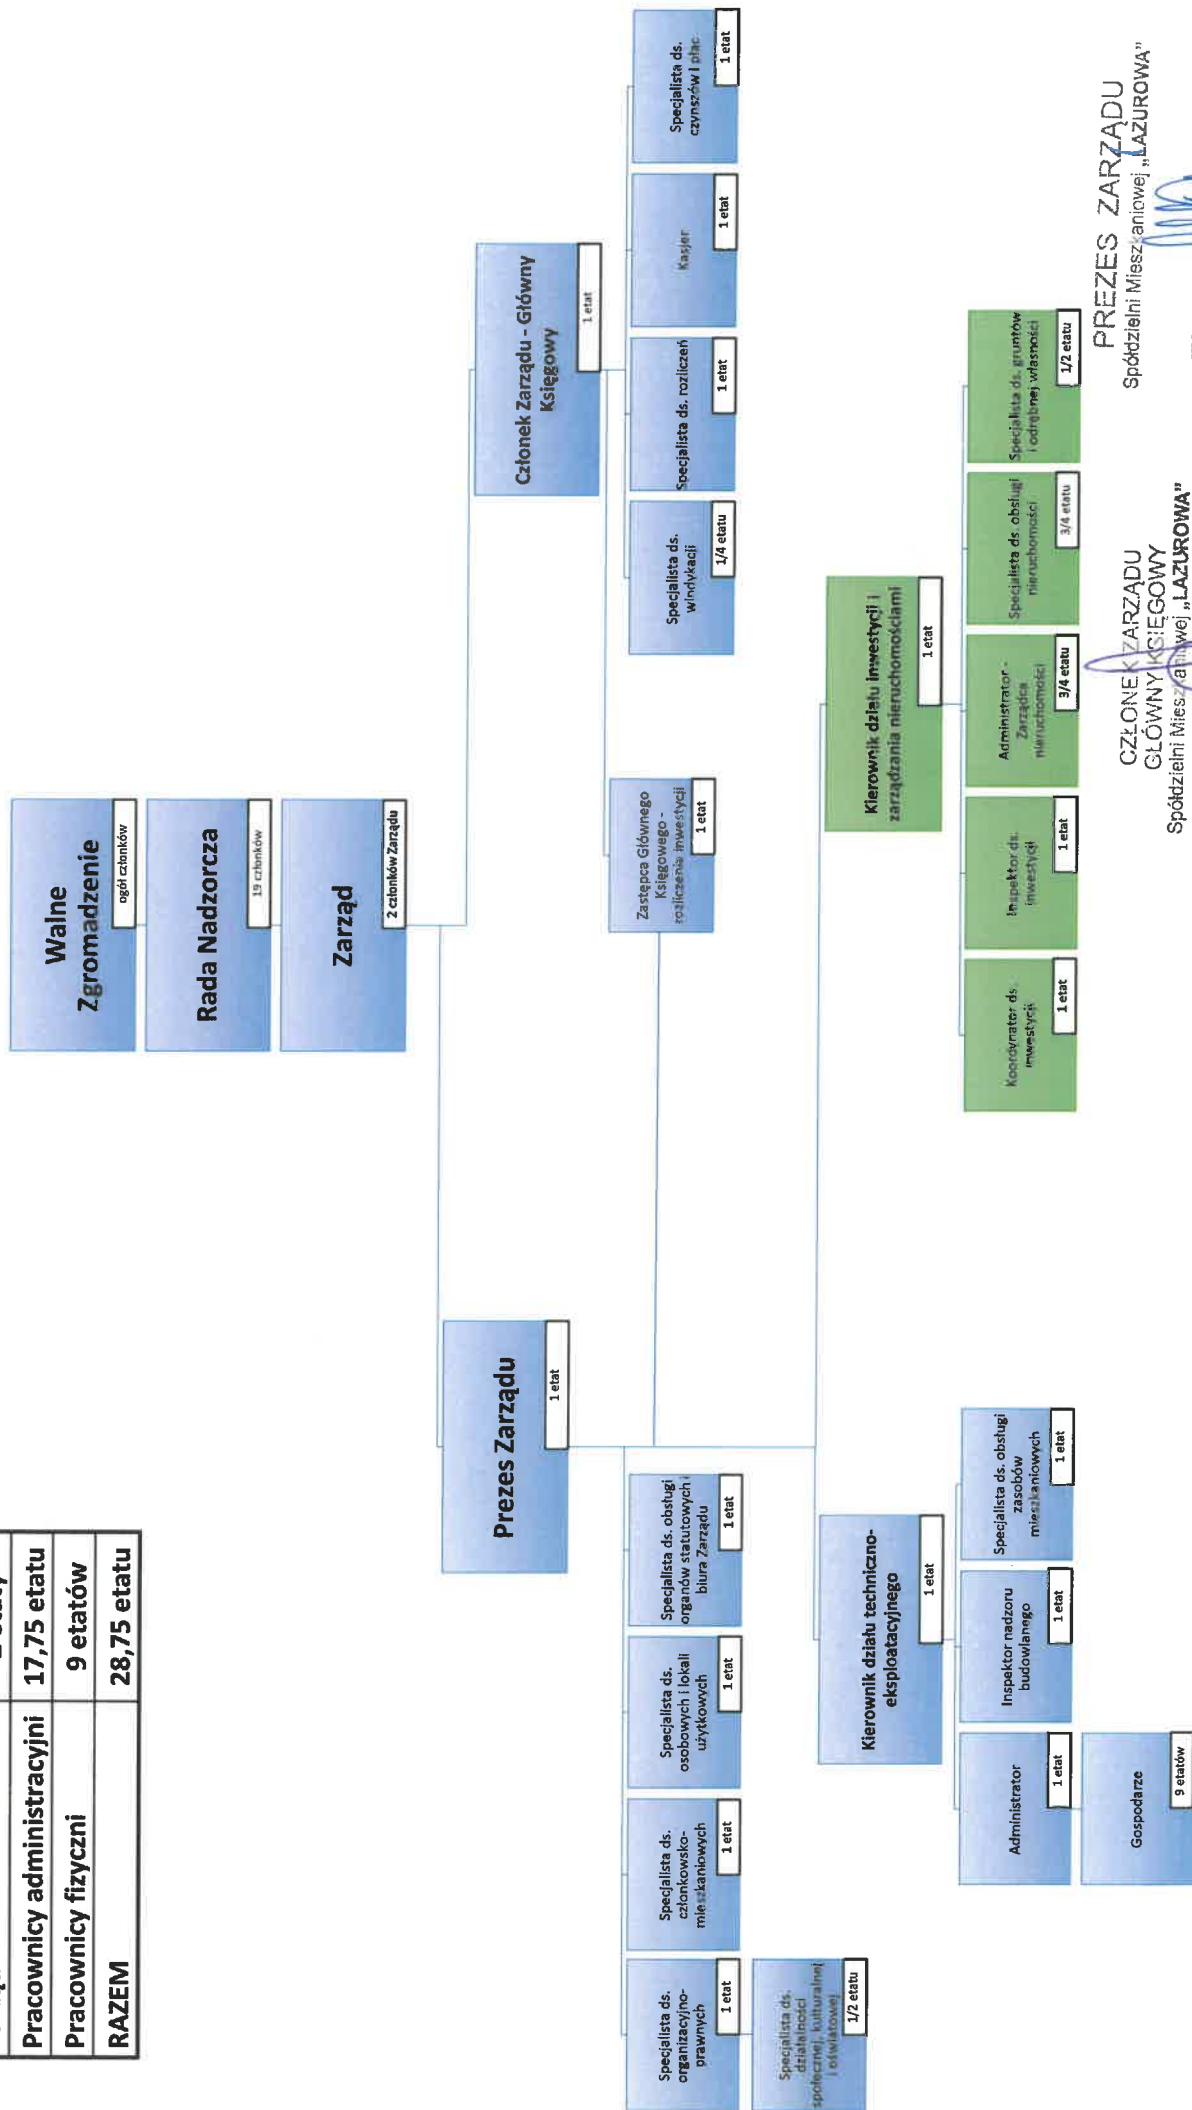

Zarząd	2 etaty
Pracownicy administracyjni	17,75 etatu
Pracownicy fizyczni	9 etatów
RAZEM	28,75 etatu

CZŁONEK ZARZĄDU
GŁÓWNY KSIĘGOWY
Spółdzielni Mieszkaniowej „LAZUROWA”

mgr Dorota Dolota

PREZES ZARZĄDU
Spółdzielni Mieszkaniowej „LAZUROWA”