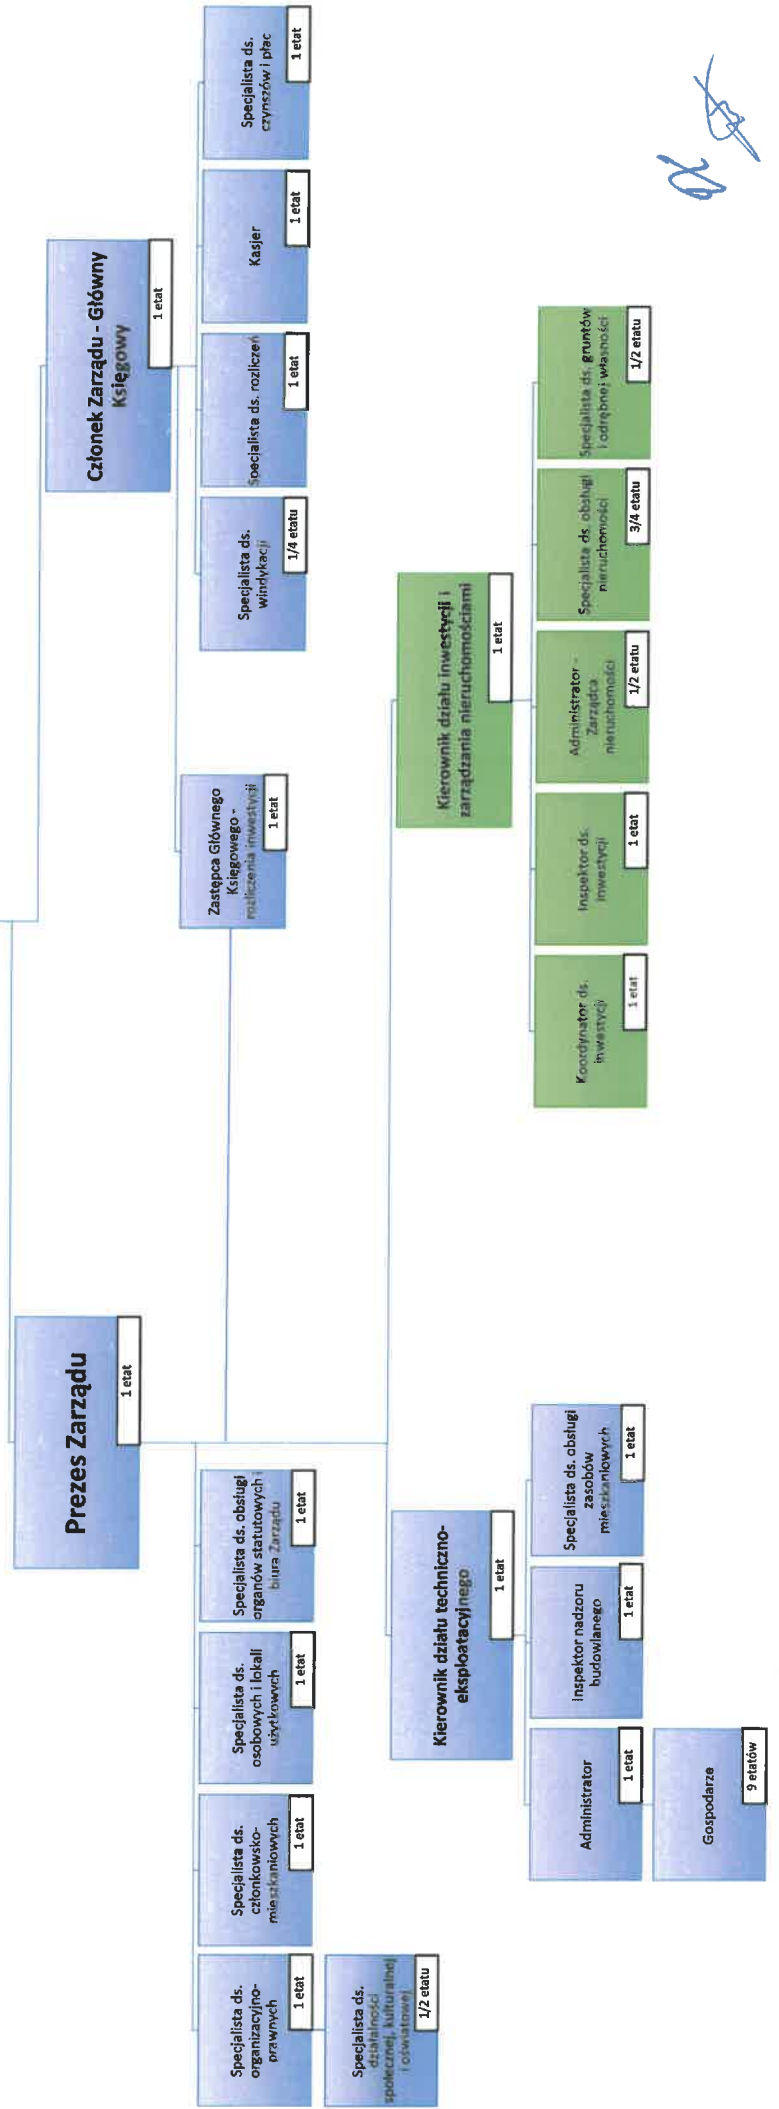

Zarząd	2 etaty
Pracownicy administracyjni	17,5 etatu
Pracownicy fizyczni	9 etatów
RAZEM	28,5 etatu

ZASTĘPCA
GŁÓWNEGO KSIĘGOWEGO
Spółdzielni Mieszkaniowej „LAZUROWA”
Crażyna Szewczyk

CZŁONEK ZARZĄDU
GŁÓWNY KSIĘGOWY
Spółdzielni Mieszkaniowej „LAZUROWA”
mgr Dorota Delota