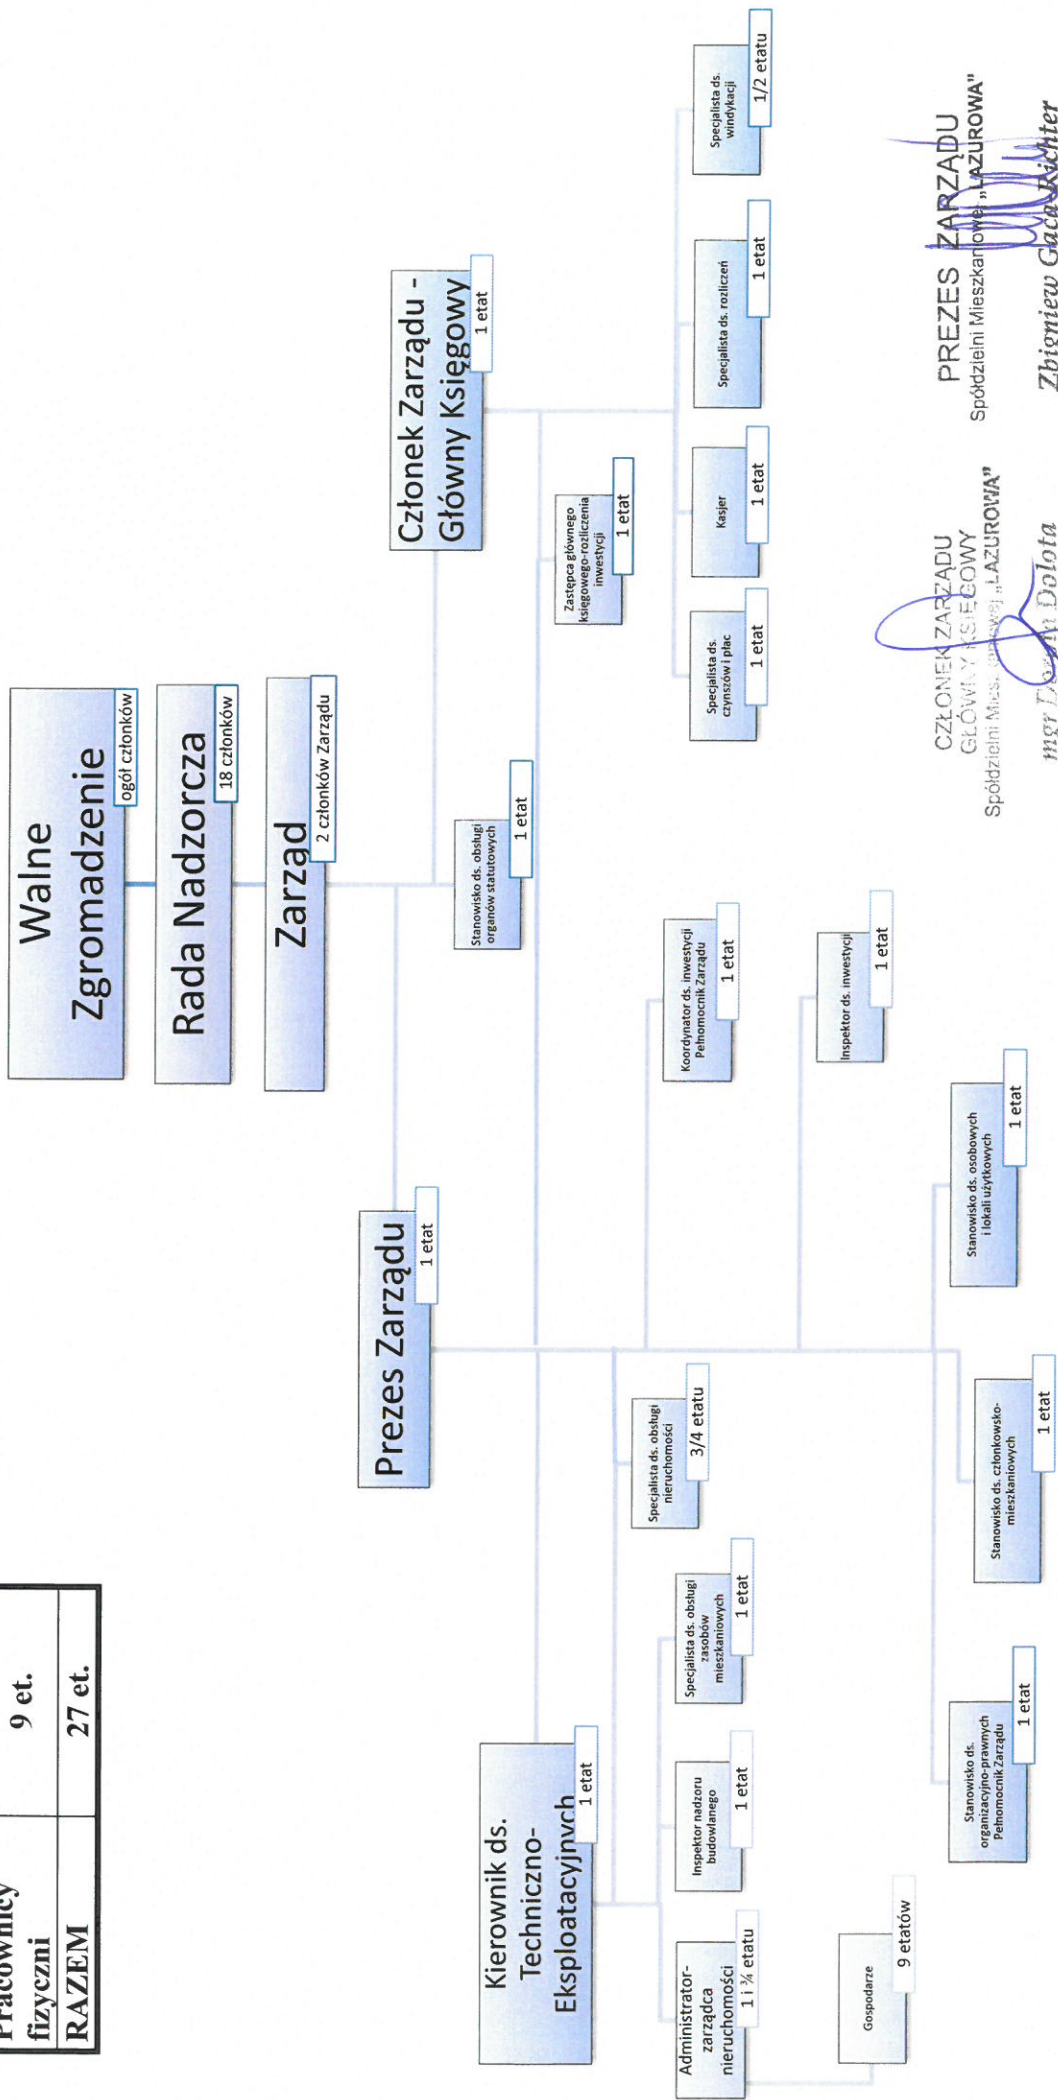

Zarząd	2 et.
Pracownicy administracyjni	16 et.
Pracownicy fizyczni	9 et.
RAZEM	27 et.

 CZŁONEK ZARZĄDU
 GŁÓWNY KSIĘGOWY
 Spółdzielni Mieszkaniowej "LAZUROWA"
 mgr Dorota Dołota

 PREZES ZARZĄDU
 Spółdzielni Mieszkaniowej "LAZUROWA"
 Zbigniew Gaca Richter